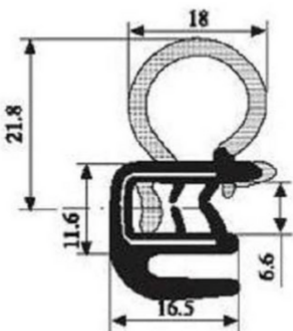

TABLE OF CONTENTS

Profile En Caoutchouc	2
Joint De Portes (Snapon)	2

PROFILE EN CAOUTCHOUC

JOINT DE PORTES (SNAPON)

FILQUE-FLOKED SEAL

(SKU:N / A)

[Lire la suite](#)

MEGAN DOOR SEAL 125-116

(SKU:N / A)

[Lire la suite](#)

22MM DOOR SEAL

(SKU:N / A)

[Lire la suite](#)

18MM DOOR SEAL

(SKU:N / A)

[Lire la suite](#)