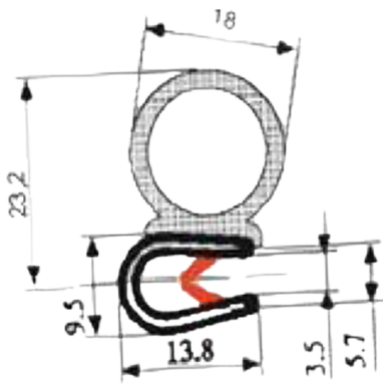

TABLE OF CONTENTS

Profile En Caoutchouc	2
Joint De Portes (Snapon)	2

PROFILE EN CAOUTCHOUC

JOINT DE PORTES (SNAPON)

FILQUE-FLOKED SEAL

(SKU:N / A)

[Lire la suite](#)

MEGAN DOOR SEAL 125-116

(SKU:N / A)

[Lire la suite](#)

22MM DOOR SEAL

(SKU:N / A)

[Lire la suite](#)

18MM DOOR SEAL

(SKU:N / A)

[Lire la suite](#)

INDEX

1

18MM DOOR SEAL 2

2

22MM DOOR SEAL 2

F

FILQUE-FLOKED SEAL 1

M