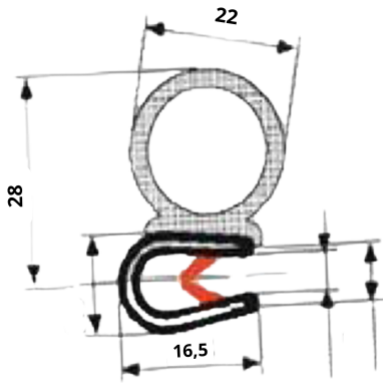

TABLE OF CONTENTS

Profile En Caoutchouc	2
Joint De Portes (Snapon)	2

PROFILE EN CAOUTCHOUC

JOINT DE PORTES (SNAPON)

FILQUE-FLOKED SEAL

(SKU:N / A)

[Lire la suite](#)

MEGAN DOOR SEAL 125-116

(SKU:N / A)

[Lire la suite](#)

22MM DOOR SEAL

(SKU:N / A)

[Lire la suite](#)

18MM DOOR SEAL

(SKU:N / A)

[Lire la suite](#)

INDEX

1

18MM DOOR SEAL 2

2

22MM DOOR SEAL 2

F

FILQUE-FLOKED SEAL 1

M

MEGAN DOOR SEAL 125-116 1