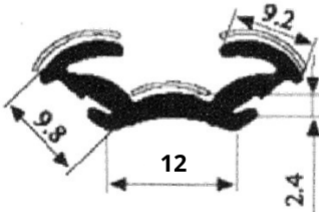

TABLE OF CONTENTS

Profile En Caoutchouc	2
Joint De Portes (Snapon)	2

PROFILE EN CAOUTCHOUC

JOINT DE PORTES (SNAPON)

FILQUE-FLOKED SEAL

(SKU:N / A)

[Lire la suite](#)

MEGAN DOOR SEAL 125-116

(SKU:N / A)

[Lire la suite](#)

22MM DOOR SEAL

(SKU:N / A)

[Lire la suite](#)

18MM DOOR SEAL

(SKU:N / A)

[Lire la suite](#)