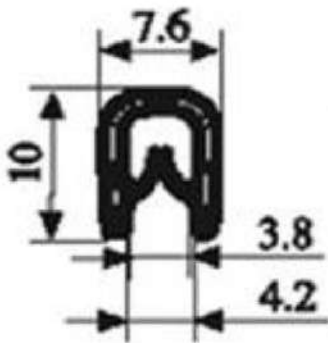

EDGE-SMALL PROFILE

(SKU:N / A)

[Lire la suite](#)