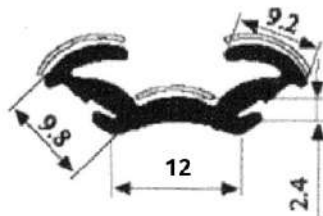

FILQUE-FLOKED SEAL

(SKU:N / A)

[Lire la suite](#)