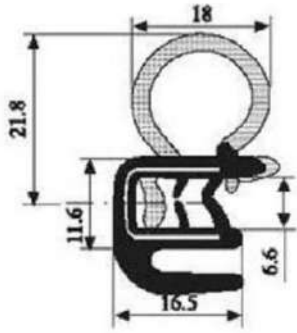

MEGAN DOOR SEAL 125-116

(SKU:N / A)

[Lire la suite](#)