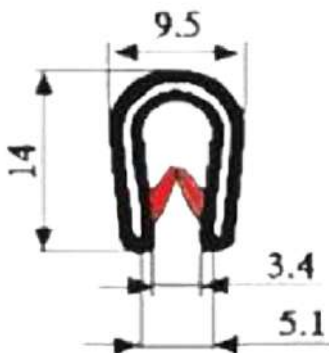

EDGE-HAIRD PROFILE

(SKU:N / A)

[Lire la suite](#)