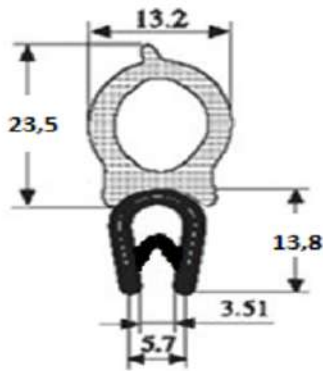

PROFILE EN CAOUTCHOUC

JOINT DE PORTES (SNAPON)

MALA-BAGGAGE SEAL

(SKU:N / A)

[Lire la suite](#)