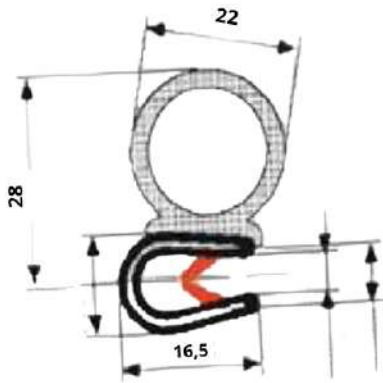

BARRE TELESCOPIQUE 2540MM

(SKU:N / A)

[Lire la suite](#)

BARRE TELESCOPIQUE 2760MM

(SKU:N / A)

[Lire la suite](#)

BOULES

TOWING MOUNT, 2"*2"

EDGE-SMALL PROFILE

(SKU:N / A)

[Lire la suite](#)

EDGE-HAIRD PROFILE

(SKU:N / A)

[Lire la suite](#)

22MM DOOR SEAL

(SKU:N / A)