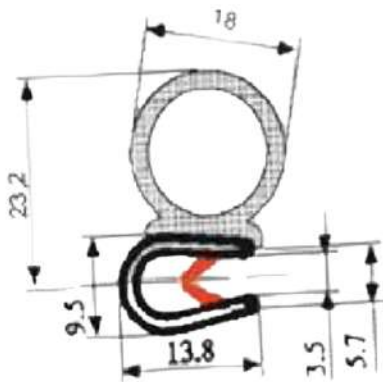

18MM DOOR SEAL

(SKU:N / A)

[Lire la suite](#)